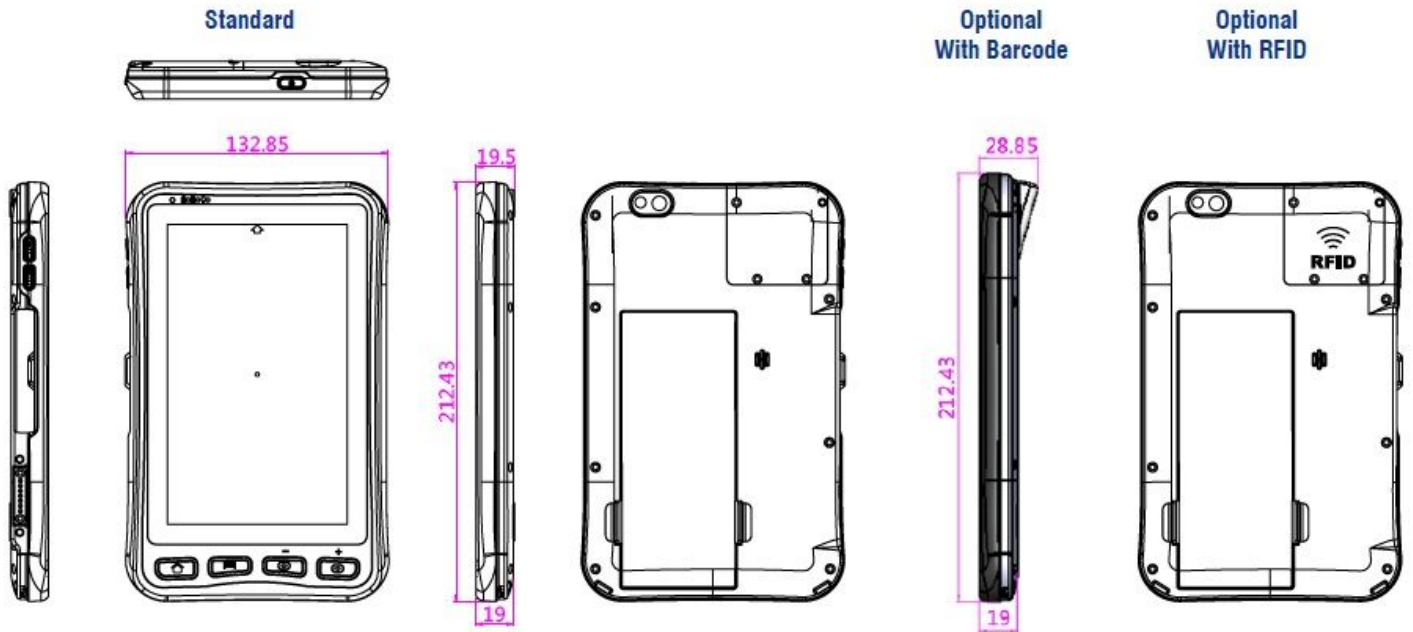

Ecran lisible au soleil

IP 65

DESCRIPTION

Nos « **mini** » tablettes de 7 pouces permettent de s'**adapter** à de nombreuses solutions et offrent les **dernières technologies embarquées**.

Ce produit est **semi-durci**. **Résistant à l'eau** et **aux chutes**, il est idéal dans les environnements contraignants et hostiles.

CARACTÉRISTIQUES

- Processeur
- RAM
- Stockage
- Dimension
- Poids
- Bluetooth
- Connecteurs

Android

- Quad core @1.5 GHz
- 1 Go DDR2
- 16 Go (eMMC)
- 121.4 x 132.8 x 19 mm
- 550g
- 3.0
- 1 port Micro USB

Windows 7 ou 10 Pro

- Intel Atom Dual core @1.6GHz
- 2 à 4 Go DDR3
- 32 à 128 Go (SSD)
- 212.4 x 132.8 x 25 mm
- 770g
- 4.0+ classe 1
- 1 port USB 2.0

CARACTÉRISTIQUES COMMUNES

- Écran 7.0" (16:9 - TFT LCD)
- Résolution 1280 x 600 (PCap Multi-touch)
- Webcam Arrière 5 MP - Flash
- Sunlight Readable display (500nit typ.)
- Matériaux Aluminium
- WLAN 802.11 a/b/g/n
- WWAN Emplacement SIM card compatible 4G/LTE
- GPS Intégré, Neo-6M
- Connecteurs 1x SIM , 1x Micro SD, 1x jack, 1x DC Power Input

OPTIONS

- Lecteur 2D (codes barres)
- Lecteur NFC, RFID et MSR
- Accessoires de montage (chariots, servantes, etc)
- Batterie supplémentaire

Mini Tablet PC 7''

Robuste et léger

Vues schématiques des boutons et connecteurs :